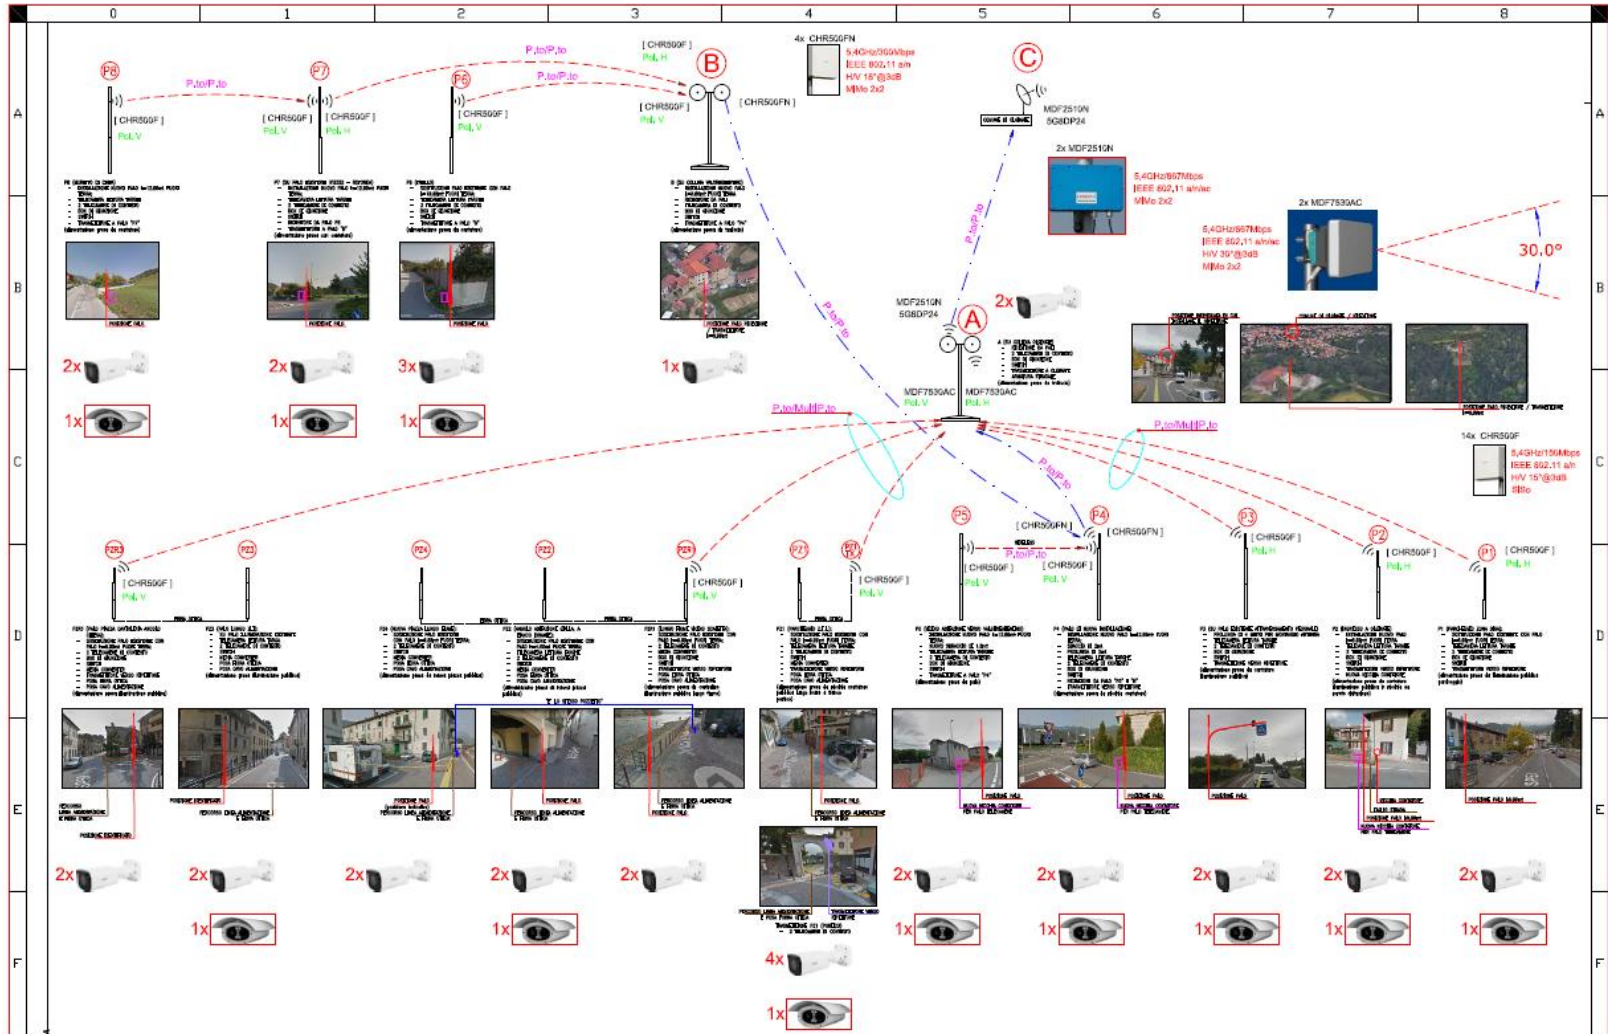

## Es. Telecamera 4K ( 8MP )

The screenshot displays a security camera player interface. The main window shows a high-resolution video feed of a crowded outdoor area, likely a public square or park. Several individuals are highlighted with blue circles, indicating they are the focus of the recording. The interface includes a top bar with the 'PlayerEV' logo and a 'Camera06' label. On the right side, there is a 'Registrazioni' (Recordings) panel showing a calendar for August 2018 and a vertical timeline with a green bar indicating the current recording period. The bottom of the interface features playback controls, including a 'Data Registrazione' field showing '19/08/2018', a 'View Save' button, and a 'Sito: Trinita dei monti' label. The bottom right corner shows the current time '17:18' and a play button.

# Videoanalisi – Loitering

L'algoritmo di **loitering** rileva comportamenti sospetti di persone che si trattengono per un **tempo prolungato** in un'**area specifica**. Questa regola di video analisi fornisce segnalazioni in situazioni di reale interesse, **limitando** al minimo i casi di **falsi allarmi**.

# Sistemi di Lettura Targhe

Appostamento

Centrale

# Esempio di Realizzazione