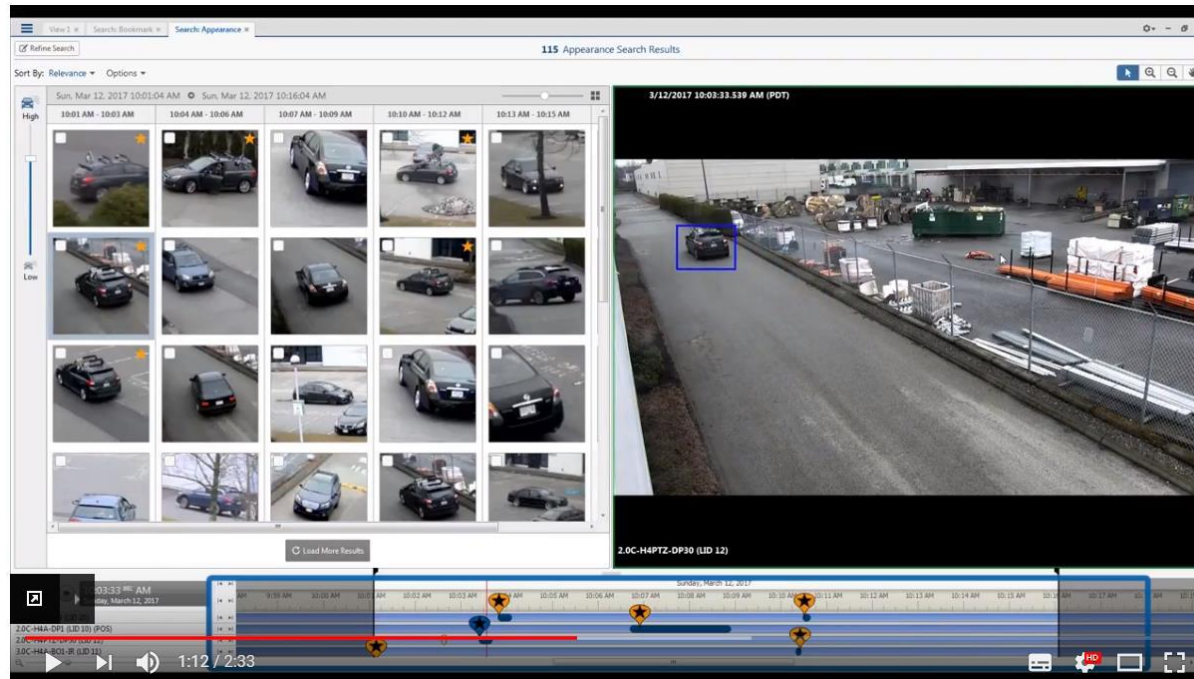

Videoanalisi – Appearance Search

Ricerca tramite apparenze di oggetti nella scena