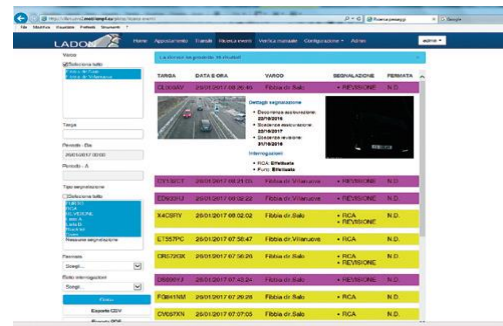

# Videoanalisi – Loitering

L'algoritmo di **loitering** rileva comportamenti sospetti di persone che si trattengono per un **tempo prolungato** in un'**area specifica**. Questa regola di video analisi fornisce segnalazioni in situazioni di reale interesse, **limitando** al minimo i casi di **falsi allarmi**.

# Videoanalisi – Appearance Search

Ricerca tramite apparenze di oggetti nella scena

# Sistemi di Lettura Targhe

Appostamento

Centrale

# Sistemi di Lettura Targhe